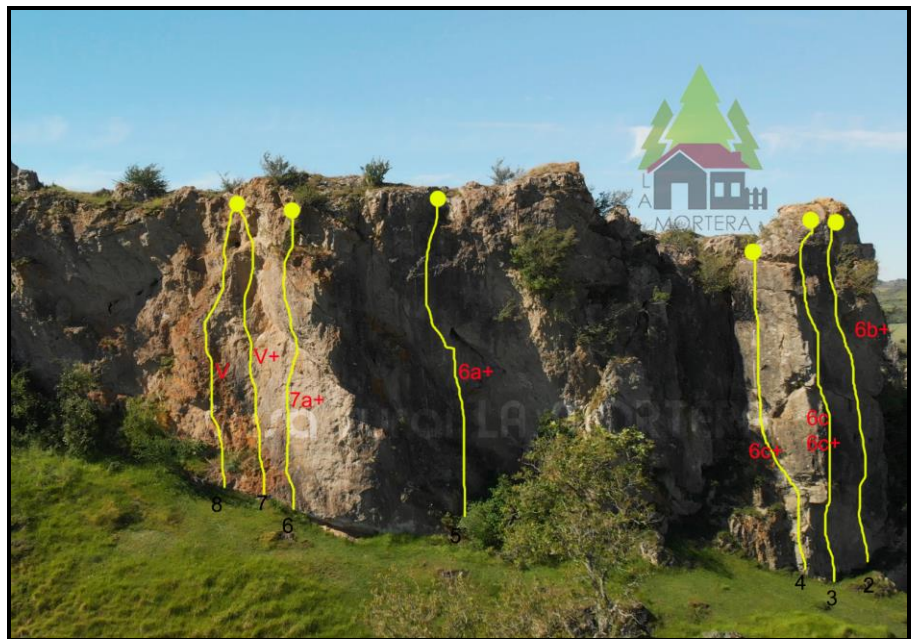

CASA RURAL LA MORTERA - Villanueva de Puerta (Burgos)

639.36.02.15 - lamorteracasarural@gmail.com

SECTOR 1

SECTOR 2